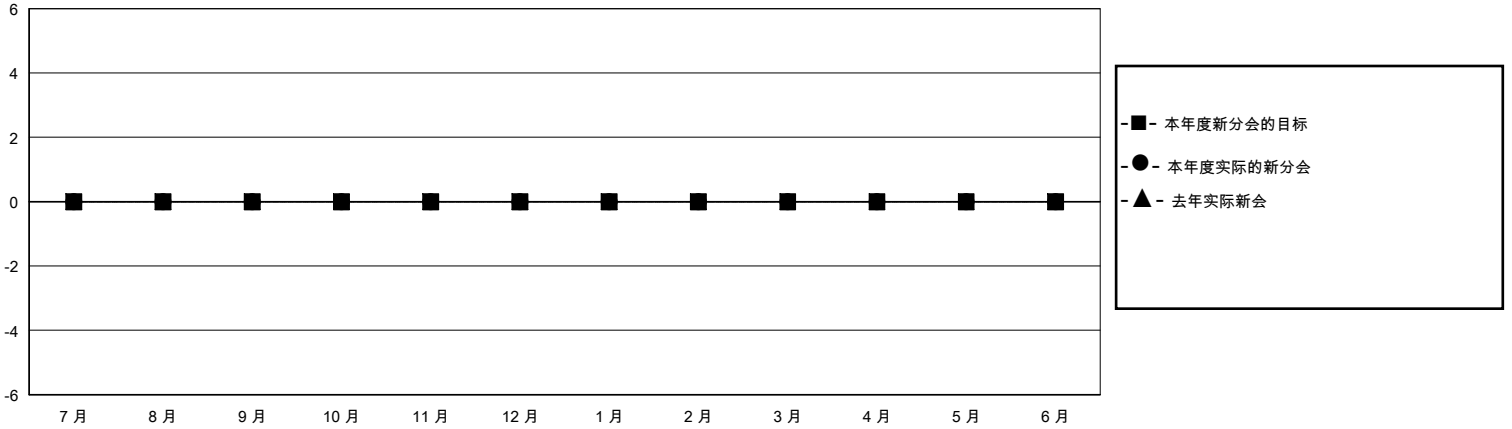

# MONTHLY MEMBERSHIP PROGRESS REPORT

District 386

Results as of: 9/30/2023

GMT:

地点 CHINA

GMT宪章区

分会			
成果 2023-2024			
季	新分会目标	新会	会员流失的分会
7月/8月/9月	0	0	0
10月/11月/12月	0	0	0
1月/2月/3月	0	0	0
4月/5月/6月	0	0	0

位会员@每位须缴			
成果 2023-2024			
季	会员净增长目标	实际会员增长数	实际退会会员 (包括转会)
7月/8月/9月	0	59	17
10月/11月/12月	0	0	0
1月/2月/3月	0	0	0
4月/5月/6月	0	0	0

目标与实际新会累积

目标和实际会员累积

已取消的分会: 0	26 CLUBS OF 142 增添1位或以上的新会员	性别分布 男 2,012 (55.26%) 女 1,629 (44.74%)
放弃的会员 过世 0 分会已取消 0 其他 17 总计 17	<a href="#">点击这里取得累计会员数据</a>	总计家庭单位会员数 243 支付减半会费的家庭会员 123