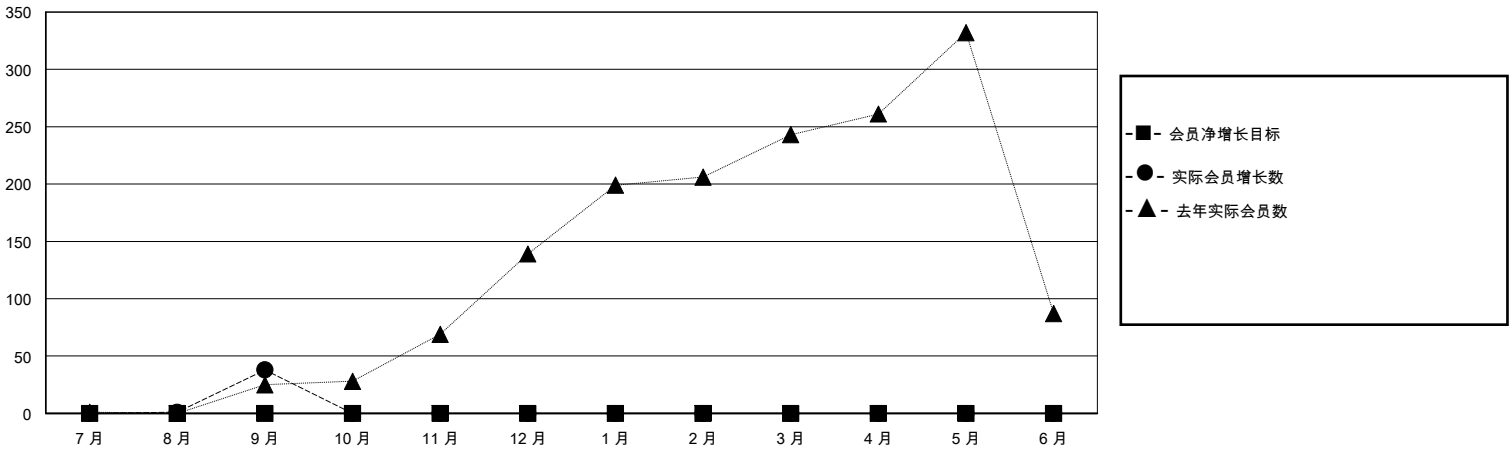

# MONTHLY MEMBERSHIP PROGRESS REPORT

District 386

Results as of: 9/30/2023

GMT:

地点 CHINA

GMT宪章区

分会			
成果 2023-2024			
季	新分会目标	新会	会员流失的分会
7月/8月/9月	0	0	0
10月/11月/12月	0	0	0
1月/2月/3月	0	0	0
4月/5月/6月	0	0	0

位会员@每位须缴			
成果 2023-2024			
季	会员净增长目标	实际会员增长数	实际退会会员 (包括转会)
7月/8月/9月	0	59	17
10月/11月/12月	0	0	0
1月/2月/3月	0	0	0
4月/5月/6月	0	0	0

目标与实际新会累积

目标和实际会员累积

已取消的分会: 0	26 CLUBS OF 142 增添1位或以上的新会员	性别分布 男 2,012 (55.26%) 女 1,629 (44.74%)
放弃的会员 过世 0 分会已取消 0 其他 17 总计 17	<a href="#">点击这里取得累计会员数据</a>	总计家庭单位会员数 243 支付减半会费的家庭会员 123